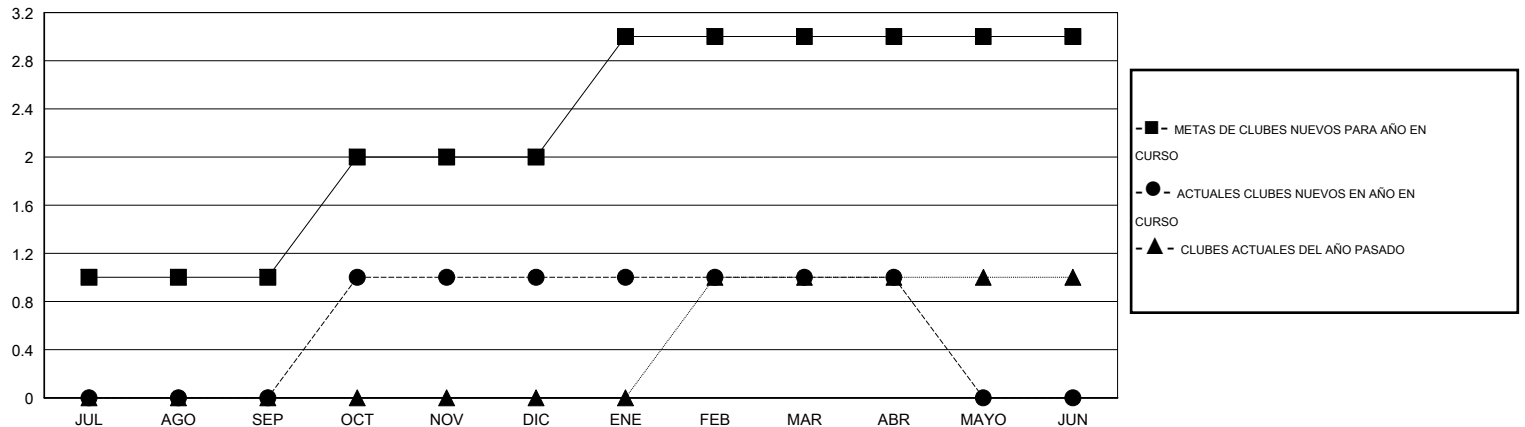

MONTHLY MEMBERSHIP PROGRESS REPORT

District D 3

Results as of: 4/30/2014

GMT: Joel Gómez Franco

UBICACIÓN GUATEMALA

GMT DE AE 3

Clubes					socios				
RESULTADOS DE 2013-2014					RESULTADOS DE 2013-2014				
TRIMESTRE	META DE CLUBES NUEVOS	ACTUALES NUEVOS CLUBES	BAJAS ACTUALES DE CLUBES	ACTUAL GANANCIA/ PÉRDIDA NETA	TRIMESTRE	META DE SOCIOS NUEVOS	ACTUALES SOCIOS AÑADIDOS	BAJAS ACTUALES DE SOCIOS	ACTUAL GANANCIA/ PÉRDIDA NETA
JUL/AGO/SEP	1	0	0	0	JUL/AGO/SEP	20	9	21	-12
OCT/NOV/DIC	1	1	0	1	OCT/NOV/DIC	20	28	34	-6
ENE/FEB/MAR	1	0	0	0	ENE/FEB/MAR	20	19	2	17
ABR/MAYO/JUN	0	0	0	0	ABR/MAYO/JUN	0	5	4	1

METAS Y CIFRA ACUMULATIVA DE CLUBES NUEVOS

METAS Y CIFRA ACUMULATIVA DE SOCIOS

CLUBES DADOS DE BAJA: 0	11 CLUBS OF 32 AÑADIERON 1 O MÁS SOCIOS NUEVOS	DISTRIBUCIÓN POR SEXO
		MASCULINO 557 (63.44%)
		FEMENINO 321 (36.56%)
SOCIOS DADOS DE BAJA	CLIC AQUÍ PARA DATOS DE SALUD DE CLUB	SOCIOS EN UNIDAD FAMILIAR 235
FALLECIDOS 2		CABEZA DE FAMILIA 106
CLUB CANCELADO 0		NO ES CABEZA DE FAMILIA 129
OTRO 59		
TOTAL 61		