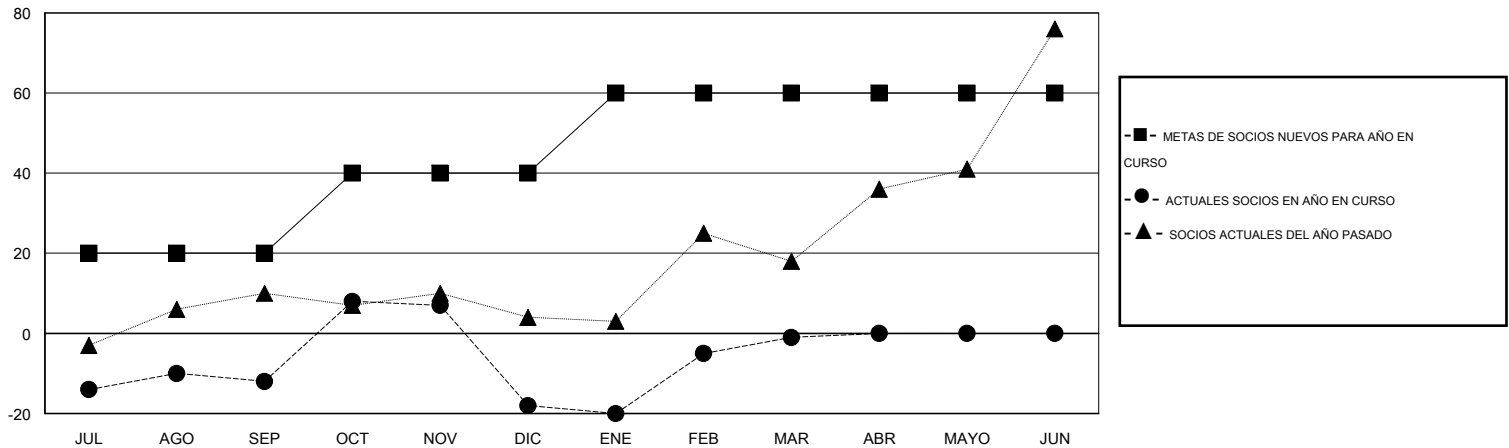

MONTHLY MEMBERSHIP PROGRESS REPORT

District D 3

Results as of: 4/30/2014

GMT: Joel Gómez Franco

UBICACIÓN GUATEMALA

GMT DE AE 3

Clubes					socios				
RESULTADOS DE 2013-2014					RESULTADOS DE 2013-2014				
TRIMESTRE	META DE CLUBES NUEVOS	ACTUALES NUEVOS CLUBES	BAJAS ACTUALES DE CLUBES	ACTUAL GANANCIA/ PÉRDIDA NETA	TRIMESTRE	META DE SOCIOS NUEVOS	ACTUALES SOCIOS AÑADIDOS	BAJAS ACTUALES DE SOCIOS	ACTUAL GANANCIA/ PÉRDIDA NETA
JUL/AGO/SEP	1	0	0	0	JUL/AGO/SEP	20	9	21	-12
OCT/NOV/DIC	1	1	0	1	OCT/NOV/DIC	20	28	34	-6
ENE/FEB/MAR	1	0	0	0	ENE/FEB/MAR	20	19	2	17
ABR/MAYO/JUN	0	0	0	0	ABR/MAYO/JUN	0	5	4	1

METAS Y CIFRA ACUMULATIVA DE CLUBES NUEVOS

METAS Y CIFRA ACUMULATIVA DE SOCIOS

CLUBES DADOS DE BAJA: 0	11 CLUBS OF 32 AÑADIERON 1 O MÁS SOCIOS NUEVOS	DISTRIBUCIÓN POR SEXO
		MASCULINO 557 (63.44%)
		FEMENINO 321 (36.56%)
SOCIOS DADOS DE BAJA	CLIC AQUÍ PARA DATOS DE SALUD DE CLUB	SOCIOS EN UNIDAD FAMILIAR 235
FALLECIDOS 2		CABEZA DE FAMILIA 106
CLUB CANCELADO 0		NO ES CABEZA DE FAMILIA 129
OTRO 59		
TOTAL 61		